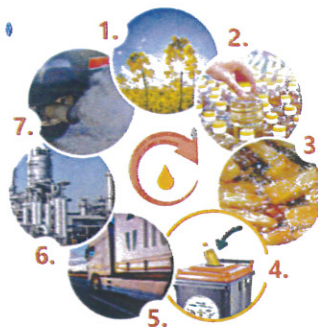

Co třídít do olejové popelnice?

Do olejové popelnice patří každý tuk, který
používáte při přípravě pokrmů. Všechny
druhy rostlinných olejů, máslo, sádlo,
ztužené tuky a margariny.

Proč bychom měli oleje třídít?

Oleje ucpávají kanalizaci
a značně ztěžují čištění
odpadních vod.
Recyklace oleje redukuje
emise CO₂ do ovzduší.
Šetříte životní prostředí
a rozpočet vaší obce.

Olej nechejte po přípravě
teplé kuchyně vychladnout,
jinak hrozí úraz.

Olej do popelnice nepřelévajte,
vlozte v uzavřené PET lahvi.

Životní cyklus oleje

Olej, který po použití v kuchyni vytřídíte,
se stává opět surovinou pro další výrobu.
Tímto koloběhem se redukuje množství
produkováného CO₂ a snižuje se potřeba
pěstování olejnin pro průmyslové účely.